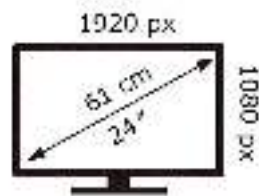

ENERG

SAMSUNG

S24A400UJU

15 kWh/1000h

SAMSUNG