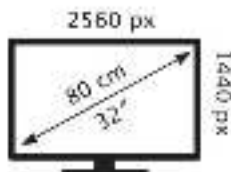

Lenovo

G32qc-10(G19315Q G0)

25 kWh/1000h

Lenovo

G32qc-10(G19315QG0)

25 kWh/1000h

2019/2013

2019/2013