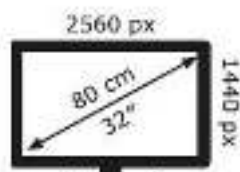

Lenovo

G32qc-10(G19315Q G0)

25 kWh/1000h

Lenovo

G32qc-10(G19315QG0)

25 kWh/1000h

2019/2013

2019/2013