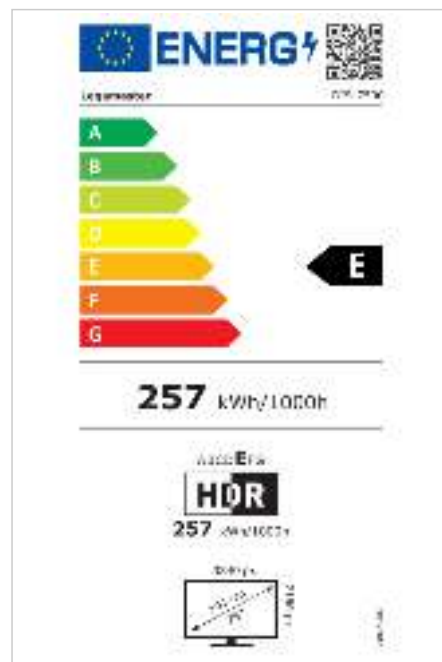

- Gama completa de pantallas profesionales de 65, 75, 86 y 98 pulgadas
- Calidad profesional con una durabilidad de 18/7 y una vida útil de 50.000 horas
- Diseño limpio con bordes cuadrados
- Ranura OPS
- Reproductor de documentos multimedia y visualizador de documentos Office preinstalado
- Brillo de hasta 500 cd/m2
- Adaptador wifi incorporado
- Solución de casting preprogramada

Art.No. **7-805100-75US**

GTIN **8713797104326**

DISCOVER professional display

DIS-7500 US

Monitor

- Diagonal de la pantalla: 75 inch
- Tecnología de visualización: LCD
- Tipo de retroiluminación: Direct LED
- Resolución de pantalla: 3840 x 2160 px | 4K Ultra HD
- Brillo de la pantalla: 450 cd/m²
- Relación de contraste (estático): 1200:1
- Frecuencia de actualización de la pantalla: 60 fps
- Tiempo de respuesta: 8 ms
- Ángulo de visualización: H: 178° / V: 178°
- Control de la pantalla: Teclado numérico, RS-232C, Mando a distancia por IR
- Vida útil: 50000 Horas
- Durabilidad: 18/7
- Orientación de la pantalla: Horizontal

Montaje

- interfaz de montaje VESA: 800 x 400
- Tornillo adecuado: M8

Dimensiones y Logística

- Dimensiones del panel (An. x Al. x Pr.): 1653 x 571 x 80 mm
- Dimensiones de la caja del paquete (An. x Al. x Pr.): 245 x 1125 x 1880 mm
- Peso bruto: 52.33 kg
- Peso neto: 0 g
- Ancho del bisel: 15.4 mm